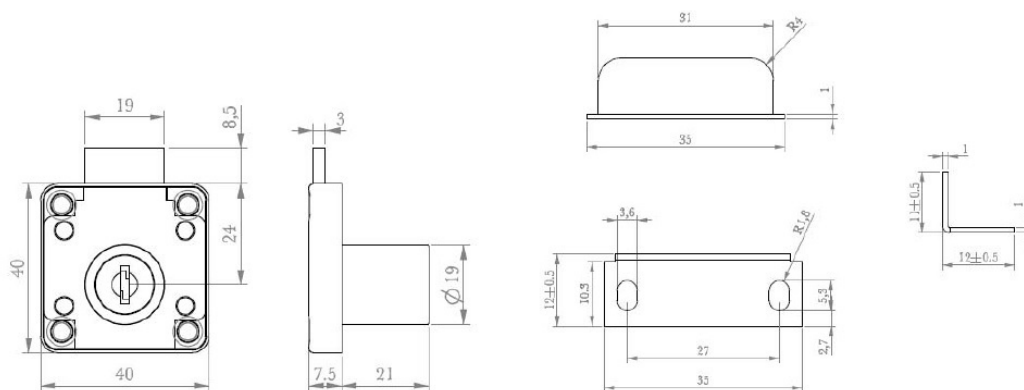

PRODUCT SHEET

Description:

Rim Lock 850, $\varnothing 19 \times 21$ mm, NPL - Steel, HCK CPH, 80 KD, Incl. Metal Striker

Item number:

14.01.055-0

Units	Box	Carton	HS Code	Barcode
Pcs.	12	240	8301300000	 5704866032377